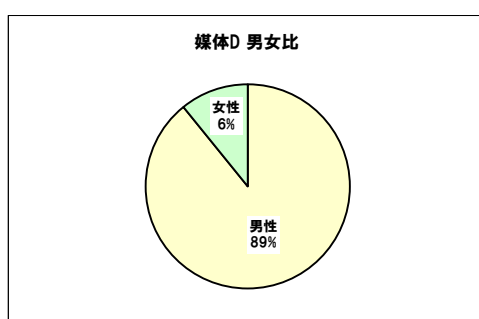

- 総応募数 279名
- レジューNG 60名
- 書類依頼 0名
- 書類到着 0名
- 書類選考NG 0名
- 音信不通 56名
- 一次面接オファー数 163名 58.4%
- 一次面接数 124名
- 一次面接NG 78名
- 二次面接オファー数 48名 17.2%
- 二次面接数 43名
- 二次面接NG 8名
- 三次面接オファー数 33名
- 三次面接数 32名
- 三次面接NG 17名
- 内定 15名 5.4%
- 内定返事待 0名
- 内定辞退 3名
- 入社 12名 4.3%
- スカウト返信率 12.7%

□□■全体■□□

□□■媒体A■□□

□□■媒体B■□□

□□■媒体C■□□

□□■媒体D■□□

□□■歩留まり■□□