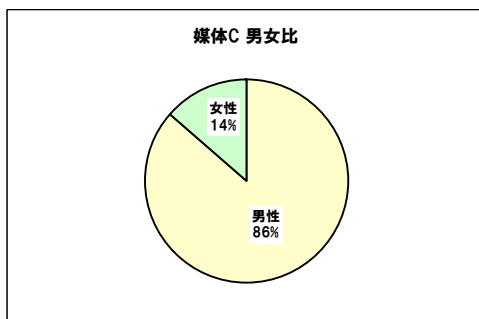

- 総応募数 279名
- レジューNG 60名
- 書類依頼 0名
- 書類到着 0名
- 書類選考NG 0名
- 音信不通 56名
- 一次面接オファー数 163名 58.4%
- 一次面接数 124名
- 一次面接NG 78名
- 二次面接オファー数 48名 17.2%
- 二次面接数 43名
- 二次面接NG 8名
- 三次面接オファー数 33名
- 三次面接数 32名
- 三次面接NG 17名
- 内定 15名 5.4%
- 内定返事待 0名
- 内定辞退 3名
- 入社 12名 4.3%
- スカウト返信率 12.7%

□□■全体■□□

□□■媒体A■□□

□□■媒体B■□□

□□■媒体C■□□

□□■媒体D■□□

□□■歩留まり■□□