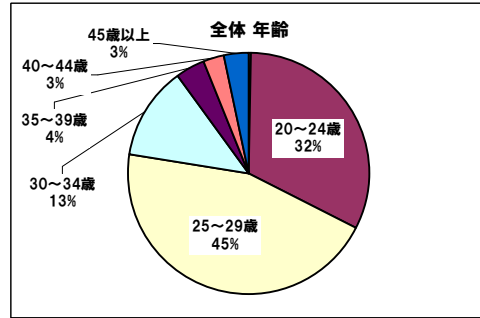

◆営業職中途採用統計

媒体名	掲載期間	費用	エントリー	スカウト 配信	スカウト 応募	一次面接			二次面接			三次面接			内定			入社人数			費用対	応募単価												
						設定	辞退	面接	設定	辞退	面接	設定	辞退	面接	人数	返事待	内定	内定辞退	人数	エントリー			内定											
1	媒体A	~	¥800,000	42名	250通	31名	21名	50%	7名	33%	14名	67%	8名	57%	0名	0%	8名	100%	6名	43%	0名	0%	6名	100%	3名	0名	7%	0名	0%	3名	7%	100%	¥266,667	¥19,048
2	媒体B	~	¥600,000	76名	10通	2名	51名	67%	9名	18%	42名	82%	12名	29%	1名	8%	11名	92%	9名	21%	0名	0%	9名	100%	5名	0名	7%	2名	40%	3名	4%	60%	¥200,000	¥7,895
3	媒体C	~	¥400,000	95名		0名	44名	46%	9名	20%	35名	80%	13名	37%	2名	15%	11名	85%	6名	17%	0名	0%	6名	100%	2名	0名	2%	0名	0%	2名	2%	100%	¥200,000	¥4,211
4	媒体D	~	¥350,000	37名		0名	31名	84%	10名	32%	21名	68%	10名	48%	1名	10%	9名	90%	8名	38%	1名	13%	7名	88%	3名	0名	8%	0名	0%	3名	8%	100%	¥116,667	¥9,459
5	媒体E	~	¥200,000	29名		0名	16名	55%	4名	25%	12名	75%	5名	42%	1名	20%	4名	80%	4名	33%	0名	0%	4名	100%	2名	0名	7%	1名	50%	1名	3%	50%	¥200,000	¥6,897
			¥2,350,000	279名	260通	33名	163名	58%	39名	24%	124名	76%	48名	39%	5名	10%	43名	90%	33名	27%	1名	3%	32名	97%	15名	0名	5%	3名	20%	12名	4%	80%	¥195,833	¥8,423

- 総応募数 279名
- レジューNG 60名
- 書類依頼 0名
- 書類到着 0名
- 書類選考NG 0名
- 音信不通 56名
- 一次面接オファー数 163名 58.4%
- 一次面接数 124名
- 一次面接NG 78名
- 二次面接オファー数 48名 17.2%
- 二次面接数 43名
- 二次面接NG 8名
- 三次面接オファー数 33名
- 三次面接数 32名
- 三次面接NG 17名
- 内定 15名 5.4%
- 内定返事待 0名
- 内定辞退 3名
- 入社 12名 4.3%
- スカウト返信率 12.7%

□□■全体■□□