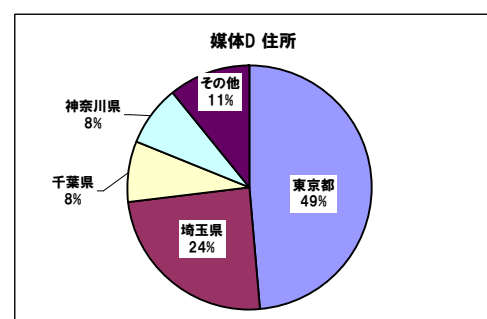

◆営業職中途採用統計

媒体名	掲載期間	費用	エントリー	スカウト 配信	スカウト 応募	一次面接			二次面接			三次面接			内定			入社人数			費用対	応募単価												
						設定	辞退	面接	設定	辞退	面接	設定	辞退	面接	人数	返事待	内定	内定辞退	人数	エントリー			内定											
1	媒体A	~	¥800,000	42名	250通	31名	21名	50%	7名	33%	14名	67%	8名	57%	0名	0%	8名	100%	6名	43%	0名	0%	6名	100%	3名	0名	7%	0名	0%	3名	7%	100%	¥266,667	¥19,048
2	媒体B	~	¥600,000	76名	10通	2名	51名	67%	9名	18%	42名	82%	12名	29%	1名	8%	11名	92%	9名	21%	0名	0%	9名	100%	5名	0名	7%	2名	40%	3名	4%	60%	¥200,000	¥7,895
3	媒体C	~	¥400,000	95名		0名	44名	46%	9名	20%	35名	80%	13名	37%	2名	15%	11名	85%	6名	17%	0名	0%	6名	100%	2名	0名	2%	0名	0%	2名	2%	100%	¥200,000	¥4,211
4	媒体D	~	¥350,000	37名		0名	31名	84%	10名	32%	21名	68%	10名	48%	1名	10%	9名	90%	8名	38%	1名	13%	7名	88%	3名	0名	8%	0名	0%	3名	8%	100%	¥116,667	¥9,459
5	媒体E	~	¥200,000	29名		0名	16名	55%	4名	25%	12名	75%	5名	42%	1名	20%	4名	80%	4名	33%	0名	0%	4名	100%	2名	0名	7%	1名	50%	1名	3%	50%	¥200,000	¥6,897
			¥2,350,000	279名	260通	33名	163名	58%	39名	24%	124名	76%	48名	39%	5名	10%	43名	90%	33名	27%	1名	3%	32名	97%	15名	0名	5%	3名	20%	12名	4%	80%	¥195,833	¥8,423

- 総応募数 279名
- レジューNG 60名
- 書類依頼 0名
- 書類到着 0名
- 書類選考NG 0名
- 音信不通 56名
- 一次面接オファー数 163名 58.4%
- 一次面接数 124名
- 一次面接NG 78名
- 二次面接オファー数 48名 17.2%
- 二次面接数 43名
- 二次面接NG 8名
- 三次面接オファー数 33名
- 三次面接数 32名
- 三次面接NG 17名
- 内定 15名 5.4%
- 内定返事待 0名
- 内定辞退 3名
- 入社 12名 4.3%
- スカウト返信率 12.7%

□□■全体■□□

□□■媒体A■□□

□□■媒体B■□□

□□■媒体C■□□

□□■媒体D■□□

□□■歩留まり■□□