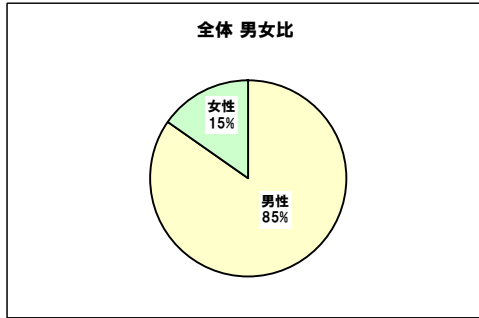

◆営業職中途採用統計

媒体名	掲載期間	費用	エントリー	スカウト 配信	スカウト 応募	一次面接			二次面接			三次面接			内定			入社人数			費用対	応募単価												
						設定	辞退	面接	設定	辞退	面接	設定	辞退	面接	人数	返事待	内定	内定辞退	人数	エントリー			内定											
1	媒体A	~	¥800,000	42名	250通	31名	21名	50%	7名	33%	14名	67%	8名	57%	0名	0%	8名	100%	6名	43%	0名	0%	6名	100%	3名	0名	7%	0名	0%	3名	7%	100%	¥266,667	¥19,048
2	媒体B	~	¥600,000	76名	10通	2名	51名	67%	9名	18%	42名	82%	12名	29%	1名	8%	11名	92%	9名	21%	0名	0%	9名	100%	5名	0名	7%	2名	40%	3名	4%	60%	¥200,000	¥7,895
3	媒体C	~	¥400,000	95名		0名	44名	46%	9名	20%	35名	80%	13名	37%	2名	15%	11名	85%	6名	17%	0名	0%	6名	100%	2名	0名	2%	0名	0%	2名	2%	100%	¥200,000	¥4,211
4	媒体D	~	¥350,000	37名		0名	31名	84%	10名	32%	21名	68%	10名	48%	1名	10%	9名	90%	8名	38%	1名	13%	7名	88%	3名	0名	8%	0名	0%	3名	8%	100%	¥116,667	¥9,459
5	媒体E	~	¥200,000	29名		0名	16名	55%	4名	25%	12名	75%	5名	42%	1名	20%	4名	80%	4名	33%	0名	0%	4名	100%	2名	0名	7%	1名	50%	1名	3%	50%	¥200,000	¥6,897
			¥2,350,000	279名	260通	33名	163名	58%	39名	24%	124名	76%	48名	39%	5名	10%	43名	90%	33名	27%	1名	3%	32名	97%	15名	0名	5%	3名	20%	12名	4%	80%	¥195,833	¥8,423

- 総応募数 279名
- レジューNG 60名
- 書類依頼 0名
- 書類到着 0名
- 書類選考NG 0名
- 音信不通 56名
- 一次面接オファー数 163名 58.4%
- 一次面接数 124名
- 一次面接NG 78名
- 二次面接オファー数 48名 17.2%
- 二次面接数 43名
- 二次面接NG 8名
- 三次面接オファー数 33名
- 三次面接数 32名
- 三次面接NG 17名
- 内定 15名 5.4%
- 内定返事待 0名
- 内定辞退 3名
- 入社 12名 4.3%
- スカウト返信率 12.7%

□□■全体■□□