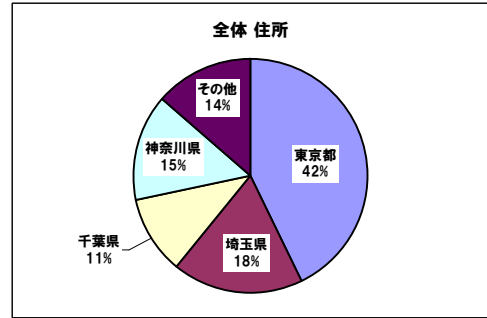

◆営業職中途採用統計

媒体名	掲載期間	費用	エントリー	スカウト 配信	スカウト 応募	一次面接			二次面接			三次面接			内定			入社人数			費用対	応募単価												
						設定	辞退	面接	設定	辞退	面接	設定	辞退	面接	人数	返事待	内定	内定辞退	人数	エントリー			内定											
1	媒体A	~	¥800,000	42名	250通	31名	21名	50%	7名	33%	14名	67%	8名	57%	0名	0%	8名	100%	6名	43%	0名	0%	6名	100%	3名	0名	7%	0名	0%	3名	7%	100%	¥266,667	¥19,048
2	媒体B	~	¥600,000	76名	10通	2名	51名	67%	9名	18%	42名	82%	12名	29%	1名	8%	11名	92%	9名	21%	0名	0%	9名	100%	5名	0名	7%	2名	40%	3名	4%	60%	¥200,000	¥7,895
3	媒体C	~	¥400,000	95名		0名	44名	46%	9名	20%	35名	80%	13名	37%	2名	15%	11名	85%	6名	17%	0名	0%	6名	100%	2名	0名	2%	0名	0%	2名	2%	100%	¥200,000	¥4,211
4	媒体D	~	¥350,000	37名		0名	31名	84%	10名	32%	21名	68%	10名	48%	1名	10%	9名	90%	8名	38%	1名	13%	7名	88%	3名	0名	8%	0名	0%	3名	8%	100%	¥116,667	¥9,459
5	媒体E	~	¥200,000	29名		0名	16名	55%	4名	25%	12名	75%	5名	42%	1名	20%	4名	80%	4名	33%	0名	0%	4名	100%	2名	0名	7%	1名	50%	1名	3%	50%	¥200,000	¥6,897
			¥2,350,000	279名	260通	33名	163名	58%	39名	24%	124名	76%	48名	39%	5名	10%	43名	90%	33名	27%	1名	3%	32名	97%	15名	0名	5%	3名	20%	12名	4%	80%	¥195,833	¥8,423

- 総応募数 279名
- レジューNG 60名
- 書類依頼 0名
- 書類到着 0名
- 書類選考NG 0名
- 音信不通 56名
- 一次面接オファー数 163名 58.4%
- 一次面接数 124名
- 一次面接NG 78名
- 二次面接オファー数 48名 17.2%
- 二次面接数 43名
- 二次面接NG 8名
- 三次面接オファー数 33名
- 三次面接数 32名
- 三次面接NG 17名
- 内定 15名 5.4%
- 内定返事待 0名
- 内定辞退 3名
- 入社 12名 4.3%
- スカウト返信率 12.7%

□□■全体■□□