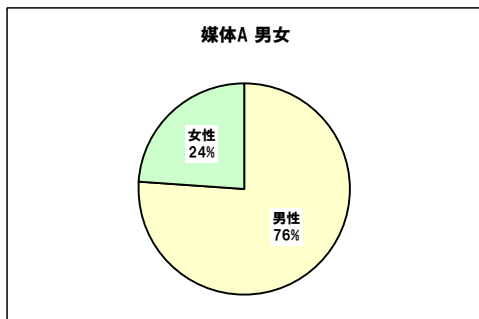

◆営業職中途採用統計

媒体名	掲載期間	費用	エントリー	スカウト 配信	スカウト 応募	一次面接			二次面接			三次面接			内定			入社人数			費用対	応募単価												
						設定	辞退	面接	設定	辞退	面接	設定	辞退	面接	人数	返事待	内定	内定辞退	人数	エントリー			内定											
1	媒体A	~	¥800,000	42名	250通	31名	21名	50%	7名	33%	14名	67%	8名	57%	0名	0%	8名	100%	6名	43%	0名	0%	6名	100%	3名	0名	7%	0名	0%	3名	7%	100%	¥266,667	¥19,048
2	媒体B	~	¥600,000	76名	10通	2名	51名	67%	9名	18%	42名	82%	12名	29%	1名	8%	11名	92%	9名	21%	0名	0%	9名	100%	5名	0名	7%	2名	40%	3名	4%	60%	¥200,000	¥7,895
3	媒体C	~	¥400,000	95名		0名	44名	46%	9名	20%	35名	80%	13名	37%	2名	15%	11名	85%	6名	17%	0名	0%	6名	100%	2名	0名	2%	0名	0%	2名	2%	100%	¥200,000	¥4,211
4	媒体D	~	¥350,000	37名		0名	31名	84%	10名	32%	21名	68%	10名	48%	1名	10%	9名	90%	8名	38%	1名	13%	7名	88%	3名	0名	8%	0名	0%	3名	8%	100%	¥116,667	¥9,459
5	媒体E	~	¥200,000	29名		0名	16名	55%	4名	25%	12名	75%	5名	42%	1名	20%	4名	80%	4名	33%	0名	0%	4名	100%	2名	0名	7%	1名	50%	1名	3%	50%	¥200,000	¥6,897
			¥2,350,000	279名	260通	33名	163名	58%	39名	24%	124名	76%	48名	39%	5名	10%	43名	90%	33名	27%	1名	3%	32名	97%	15名	0名	5%	3名	20%	12名	4%	80%	¥195,833	¥8,423

- 総応募数 279名
- レジューNG 60名
- 書類依頼 0名
- 書類到着 0名
- 書類選考NG 0名
- 音信不通 56名
- 一次面接オファー数 163名 58.4%
- 一次面接数 124名
- 一次面接NG 78名
- 二次面接オファー数 48名 17.2%
- 二次面接数 43名
- 二次面接NG 8名
- 三次面接オファー数 33名
- 三次面接数 32名
- 三次面接NG 17名
- 内定 15名 5.4%
- 内定返事待 0名
- 内定辞退 3名
- 入社 12名 4.3%
- スカウト返信率 12.7%

□□■媒体A■□□