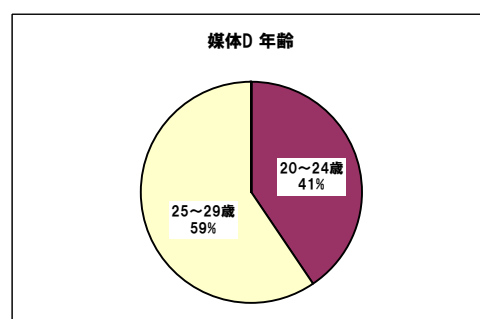

◆営業職中途採用統計

媒体名	掲載期間	費用	エントリー	スカウト 配信	スカウト 応募	一次面接			二次面接			三次面接			内定			入社人数			費用対	応募単価												
						設定	辞退	面接	設定	辞退	面接	設定	辞退	面接	人数	返事待	内定	内定辞退	人数	エントリー			内定											
1	媒体A	~	¥800,000	42名	250通	31名	21名	50%	7名	33%	14名	67%	8名	57%	0名	0%	8名	100%	6名	43%	0名	0%	6名	100%	3名	0名	7%	0名	0%	3名	7%	100%	¥266,667	¥19,048
2	媒体B	~	¥600,000	76名	10通	2名	51名	67%	9名	18%	42名	82%	12名	29%	1名	8%	11名	92%	9名	21%	0名	0%	9名	100%	5名	0名	7%	2名	40%	3名	4%	60%	¥200,000	¥7,895
3	媒体C	~	¥400,000	95名		0名	44名	46%	9名	20%	35名	80%	13名	37%	2名	15%	11名	85%	6名	17%	0名	0%	6名	100%	2名	0名	2%	0名	0%	2名	2%	100%	¥200,000	¥4,211
4	媒体D	~	¥350,000	37名		0名	31名	84%	10名	32%	21名	68%	10名	48%	1名	10%	9名	90%	8名	38%	1名	13%	7名	88%	3名	0名	8%	0名	0%	3名	8%	100%	¥116,667	¥9,459
5	媒体E	~	¥200,000	29名		0名	16名	55%	4名	25%	12名	75%	5名	42%	1名	20%	4名	80%	4名	33%	0名	0%	4名	100%	2名	0名	7%	1名	50%	1名	3%	50%	¥200,000	¥6,897
			¥2,350,000	279名	260通	33名	163名	58%	39名	24%	124名	76%	48名	39%	5名	10%	43名	90%	33名	27%	1名	3%	32名	97%	15名	0名	5%	3名	20%	12名	4%	80%	¥195,833	¥8,423

- 総応募数 279名
- レジューNG 60名
- 書類依頼 0名
- 書類到着 0名
- 書類選考NG 0名
- 音信不通 56名
- 一次面接オファー数 163名 58.4%
- 一次面接数 124名
- 一次面接NG 78名
- 二次面接オファー数 48名 17.2%
- 二次面接数 43名
- 二次面接NG 8名
- 三次面接オファー数 33名
- 三次面接数 32名
- 三次面接NG 17名
- 内定 15名 5.4%
- 内定返事待 0名
- 内定辞退 3名
- 入社 12名 4.3%
- スカウト返信率 12.7%

□□■全体■□□

□□■媒体A■□□

□□■媒体B■□□

□□■媒体C■□□

□□■媒体D■□□

□□■歩留まり■□□