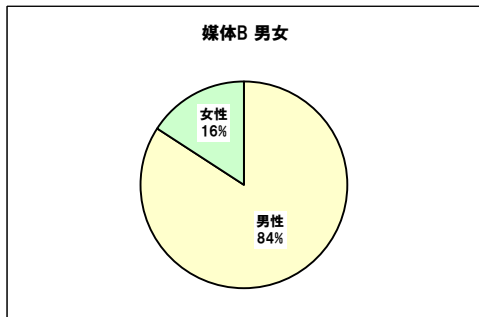

◆営業職中途採用統計

媒体名	掲載期間	費用	エントリー	スカウト 配信	スカウト 応募	一次面接			二次面接			三次面接			内定			入社人数			費用対	応募単価												
						設定	辞退	面接	設定	辞退	面接	設定	辞退	面接	人数	返事待	内定	内定辞退	人数	エントリー			内定											
1	媒体A	~	¥800,000	42名	250通	31名	21名	50%	7名	33%	14名	67%	8名	57%	0名	0%	8名	100%	6名	43%	0名	0%	6名	100%	3名	0名	7%	0名	0%	3名	7%	100%	¥266,667	¥19,048
2	媒体B	~	¥600,000	76名	10通	2名	51名	67%	9名	18%	42名	82%	12名	29%	1名	8%	11名	92%	9名	21%	0名	0%	9名	100%	5名	0名	7%	2名	40%	3名	4%	60%	¥200,000	¥7,895
3	媒体C	~	¥400,000	95名		0名	44名	46%	9名	20%	35名	80%	13名	37%	2名	15%	11名	85%	6名	17%	0名	0%	6名	100%	2名	0名	2%	0名	0%	2名	2%	100%	¥200,000	¥4,211
4	媒体D	~	¥350,000	37名		0名	31名	84%	10名	32%	21名	68%	10名	48%	1名	10%	9名	90%	8名	38%	1名	13%	7名	88%	3名	0名	8%	0名	0%	3名	8%	100%	¥116,667	¥9,459
5	媒体E	~	¥200,000	29名		0名	16名	55%	4名	25%	12名	75%	5名	42%	1名	20%	4名	80%	4名	33%	0名	0%	4名	100%	2名	0名	7%	1名	50%	1名	3%	50%	¥200,000	¥6,897
			¥2,350,000	279名	260通	33名	163名	58%	39名	24%	124名	76%	48名	39%	5名	10%	43名	90%	33名	27%	1名	3%	32名	97%	15名	0名	5%	3名	20%	12名	4%	80%	¥195,833	¥8,423

- 総応募数 279名
- レジューNG 60名
- 書類依頼 0名
- 書類到着 0名
- 書類選考NG 0名
- 音信不通 56名
- 一次面接オファー数 163名 58.4%
- 一次面接数 124名
- 一次面接NG 78名
- 二次面接オファー数 48名 17.2%
- 二次面接数 43名
- 二次面接NG 8名
- 三次面接オファー数 33名
- 三次面接数 32名
- 三次面接NG 17名
- 内定 15名 5.4%
- 内定返事待 0名
- 内定辞退 3名
- 入社 12名 4.3%
- スカウト返信率 12.7%

□□■全体■□□

□□■媒体A■□□

□□■媒体B■□□

□□■媒体C■□□

□□■媒体D■□□

□□■歩留まり■□□