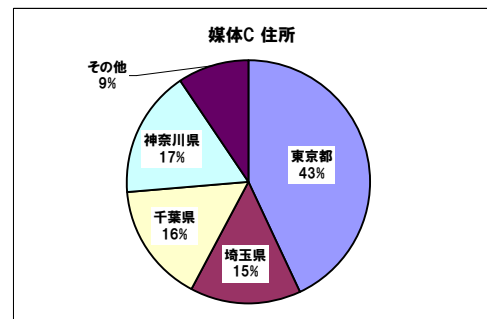

◆営業職中途採用統計

媒体名	掲載期間	費用	エントリー	スカウト 配信	スカウト 応募	一次面接			二次面接			三次面接			内定			入社人数			費用対	応募単価												
						設定	辞退	面接	設定	辞退	面接	設定	辞退	面接	人数	返事待	内定	内定辞退	人数	エントリー			内定											
1	媒体A	~	¥800,000	42名	250通	31名	21名	50%	7名	33%	14名	67%	8名	57%	0名	0%	8名	100%	6名	43%	0名	0%	6名	100%	3名	0名	7%	0名	0%	3名	7%	100%	¥266,667	¥19,048
2	媒体B	~	¥600,000	76名	10通	2名	51名	67%	9名	18%	42名	82%	12名	29%	1名	8%	11名	92%	9名	21%	0名	0%	9名	100%	5名	0名	7%	2名	40%	3名	4%	60%	¥200,000	¥7,895
3	媒体C	~	¥400,000	95名		0名	44名	46%	9名	20%	35名	80%	13名	37%	2名	15%	11名	85%	6名	17%	0名	0%	6名	100%	2名	0名	2%	0名	0%	2名	2%	100%	¥200,000	¥4,211
4	媒体D	~	¥350,000	37名		0名	31名	84%	10名	32%	21名	68%	10名	48%	1名	10%	9名	90%	8名	38%	1名	13%	7名	88%	3名	0名	8%	0名	0%	3名	8%	100%	¥116,667	¥9,459
5	媒体E	~	¥200,000	29名		0名	16名	55%	4名	25%	12名	75%	5名	42%	1名	20%	4名	80%	4名	33%	0名	0%	4名	100%	2名	0名	7%	1名	50%	1名	3%	50%	¥200,000	¥6,897
			¥2,350,000	279名	260通	33名	163名	58%	39名	24%	124名	76%	48名	39%	5名	10%	43名	90%	33名	27%	1名	3%	32名	97%	15名	0名	5%	3名	20%	12名	4%	80%	¥195,833	¥8,423

- 総応募数 279名
- レジューNG 60名
- 書類依頼 0名
- 書類到着 0名
- 書類選考NG 0名
- 音信不通 56名
- 一次面接オファー数 163名 58.4%
- 一次面接数 124名
- 一次面接NG 78名
- 二次面接オファー数 48名 17.2%
- 二次面接数 43名
- 二次面接NG 8名
- 三次面接オファー数 33名
- 三次面接数 32名
- 三次面接NG 17名
- 内定 15名 5.4%
- 内定返事待 0名
- 内定辞退 3名
- 入社 12名 4.3%
- スカウト返信率 12.7%

□□■全体■□□

□□■媒体A■□□

□□■媒体B■□□

□□■媒体C■□□

□□■媒体D■□□

□□■歩留まり■□□