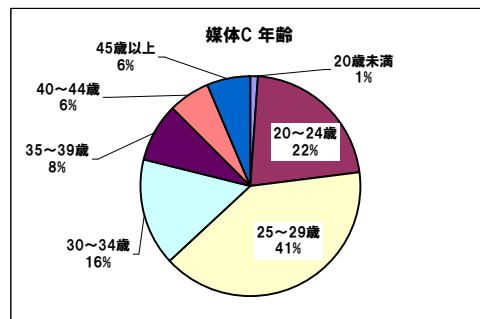

◆営業職中途採用統計

媒体名	掲載期間	費用	エントリー	スカウト 配信	スカウト 応募	一次面接			二次面接			三次面接			内定			入社人数			費用対	応募単価												
						設定	辞退	面接	設定	辞退	面接	設定	辞退	面接	人数	返事待	内定	内定辞退	人数	エントリー			内定											
1	媒体A	~	¥800,000	42名	250通	31名	21名	50%	7名	33%	14名	67%	8名	57%	0名	0%	8名	100%	6名	43%	0名	0%	6名	100%	3名	0名	7%	0名	0%	3名	7%	100%	¥266,667	¥19,048
2	媒体B	~	¥600,000	76名	10通	2名	51名	67%	9名	18%	42名	82%	12名	29%	1名	8%	11名	92%	9名	21%	0名	0%	9名	100%	5名	0名	7%	2名	40%	3名	4%	60%	¥200,000	¥7,895
3	媒体C	~	¥400,000	95名		0名	44名	46%	9名	20%	35名	80%	13名	37%	2名	15%	11名	85%	6名	17%	0名	0%	6名	100%	2名	0名	2%	0名	0%	2名	2%	100%	¥200,000	¥4,211
4	媒体D	~	¥350,000	37名		0名	31名	84%	10名	32%	21名	68%	10名	48%	1名	10%	9名	90%	8名	38%	1名	13%	7名	88%	3名	0名	8%	0名	0%	3名	8%	100%	¥116,667	¥9,459
5	媒体E	~	¥200,000	29名		0名	16名	55%	4名	25%	12名	75%	5名	42%	1名	20%	4名	80%	4名	33%	0名	0%	4名	100%	2名	0名	7%	1名	50%	1名	3%	50%	¥200,000	¥6,897
			¥2,350,000	279名	260通	33名	163名	58%	39名	24%	124名	76%	48名	39%	5名	10%	43名	90%	33名	27%	1名	3%	32名	97%	15名	0名	5%	3名	20%	12名	4%	80%	¥195,833	¥8,423

- 総応募数 279名
- レジューNG 60名
- 書類依頼 0名
- 書類到着 0名
- 書類選考NG 0名
- 音信不通 56名
- 一次面接オファー数 163名 58.4%
- 一次面接数 124名
- 一次面接NG 78名
- 二次面接オファー数 48名 17.2%
- 二次面接数 43名
- 二次面接NG 8名
- 三次面接オファー数 33名
- 三次面接数 32名
- 三次面接NG 17名
- 内定 15名 5.4%
- 内定返事待 0名
- 内定辞退 3名
- 入社 12名 4.3%
- スカウト返信率 12.7%

□□■全体■□□

□□■媒体A■□□

□□■媒体B■□□

□□■媒体C■□□

□□■媒体D■□□

□□■歩留まり■□□