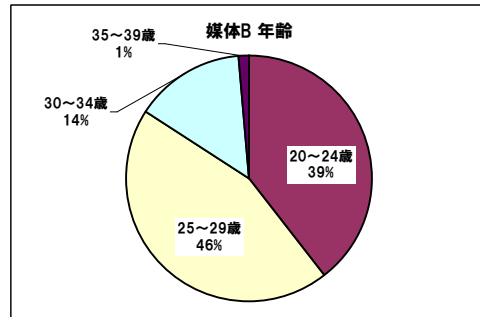

◆営業職中途採用統計

媒体名	掲載期間	費用	エントリー	スカウト 配信	スカウト 応募	一次面接			二次面接			三次面接			内定			入社人数			費用対	応募単価												
						設定	辞退	面接	設定	辞退	面接	設定	辞退	面接	人数	返事待	内定	内定辞退	人数	エントリー			内定											
1	媒体A	~	¥800,000	42名	250通	31名	21名	50%	7名	33%	14名	67%	8名	57%	0名	0%	8名	100%	6名	43%	0名	0%	6名	100%	3名	0名	7%	0名	0%	3名	7%	100%	¥266,667	¥19,048
2	媒体B	~	¥600,000	76名	10通	2名	51名	67%	9名	18%	42名	82%	12名	29%	1名	8%	11名	92%	9名	21%	0名	0%	9名	100%	5名	0名	7%	2名	40%	3名	4%	60%	¥200,000	¥7,895
3	媒体C	~	¥400,000	95名		0名	44名	46%	9名	20%	35名	80%	13名	37%	2名	15%	11名	85%	6名	17%	0名	0%	6名	100%	2名	0名	2%	0名	0%	2名	2%	100%	¥200,000	¥4,211
4	媒体D	~	¥350,000	37名		0名	31名	84%	10名	32%	21名	68%	10名	48%	1名	10%	9名	90%	8名	38%	1名	13%	7名	88%	3名	0名	8%	0名	0%	3名	8%	100%	¥116,667	¥9,459
5	媒体E	~	¥200,000	29名		0名	16名	55%	4名	25%	12名	75%	5名	42%	1名	20%	4名	80%	4名	33%	0名	0%	4名	100%	2名	0名	7%	1名	50%	1名	3%	50%	¥200,000	¥6,897
			¥2,350,000	279名	260通	33名	163名	58%	39名	24%	124名	76%	48名	39%	5名	10%	43名	90%	33名	27%	1名	3%	32名	97%	15名	0名	5%	3名	20%	12名	4%	80%	¥195,833	¥8,423

- 総応募数 279名
- レジューNG 60名
- 書類依頼 0名
- 書類到着 0名
- 書類選考NG 0名
- 音信不通 56名
- 一次面接オファー数 163名 58.4%
- 一次面接数 124名
- 一次面接NG 78名
- 二次面接オファー数 48名 17.2%
- 二次面接数 43名
- 二次面接NG 8名
- 三次面接オファー数 33名
- 三次面接数 32名
- 三次面接NG 17名
- 内定 15名 5.4%
- 内定返事待 0名
- 内定辞退 3名
- 入社 12名 4.3%
- スカウト返信率 12.7%

□□■全体■□□

□□■媒体A■□□

□□■媒体B■□□

□□■媒体C■□□

□□■媒体D■□□

□□■歩留まり■□□