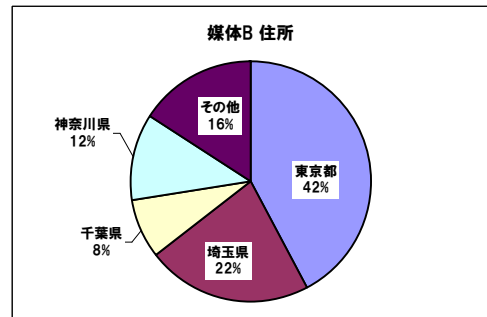

◆営業職中途採用統計

媒体名	掲載期間	費用	エントリー	スカウト 配信	スカウト 応募	一次面接			二次面接			三次面接			内定			入社人数			費用対	応募単価												
						設定	辞退	面接	設定	辞退	面接	設定	辞退	面接	人数	返事待	内定	内定辞退	人数	エントリー			内定											
1	媒体A	~	¥800,000	42名	250通	31名	21名	50%	7名	33%	14名	67%	8名	57%	0名	0%	8名	100%	6名	43%	0名	0%	6名	100%	3名	0名	7%	0名	0%	3名	7%	100%	¥266,667	¥19,048
2	媒体B	~	¥600,000	76名	10通	2名	51名	67%	9名	18%	42名	82%	12名	29%	1名	8%	11名	92%	9名	21%	0名	0%	9名	100%	5名	0名	7%	2名	40%	3名	4%	60%	¥200,000	¥7,895
3	媒体C	~	¥400,000	95名		0名	44名	46%	9名	20%	35名	80%	13名	37%	2名	15%	11名	85%	6名	17%	0名	0%	6名	100%	2名	0名	2%	0名	0%	2名	2%	100%	¥200,000	¥4,211
4	媒体D	~	¥350,000	37名		0名	31名	84%	10名	32%	21名	68%	10名	48%	1名	10%	9名	90%	8名	38%	1名	13%	7名	88%	3名	0名	8%	0名	0%	3名	8%	100%	¥116,667	¥9,459
5	媒体E	~	¥200,000	29名		0名	16名	55%	4名	25%	12名	75%	5名	42%	1名	20%	4名	80%	4名	33%	0名	0%	4名	100%	2名	0名	7%	1名	50%	1名	3%	50%	¥200,000	¥6,897
			¥2,350,000	279名	260通	33名	163名	58%	39名	24%	124名	76%	48名	39%	5名	10%	43名	90%	33名	27%	1名	3%	32名	97%	15名	0名	5%	3名	20%	12名	4%	80%	¥195,833	¥8,423

- 総応募数 279名
- レジューNG 60名
- 書類依頼 0名
- 書類到着 0名
- 書類選考NG 0名
- 音信不通 56名
- 一次面接オファー数 163名 58.4%
- 一次面接数 124名
- 一次面接NG 78名
- 二次面接オファー数 48名 17.2%
- 二次面接数 43名
- 二次面接NG 8名
- 三次面接オファー数 33名
- 三次面接数 32名
- 三次面接NG 17名
- 内定 15名 5.4%
- 内定返事待 0名
- 内定辞退 3名
- 入社 12名 4.3%
- スカウト返信率 12.7%

□□■全体■□□

□□■媒体A■□□

□□■媒体B■□□

□□■媒体C■□□

□□■媒体D■□□

□□■歩留まり■□□