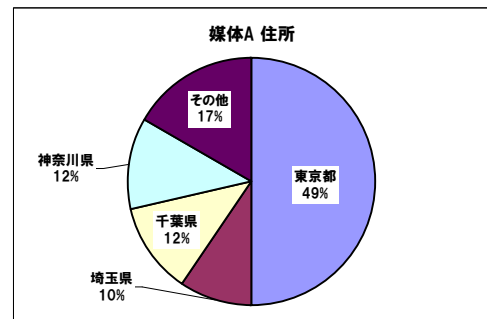

◆営業職中途採用統計

媒体名	掲載期間	費用	エントリー	スカウト 配信	スカウト 応募	一次面接			二次面接			三次面接			内定			入社人数			費用対	応募単価												
						設定	辞退	面接	設定	辞退	面接	設定	辞退	面接	人数	返事待	内定	内定辞退	人数	エントリー			内定											
1	媒体A	~	¥800,000	42名	250通	31名	21名	50%	7名	33%	14名	67%	8名	57%	0名	0%	8名	100%	6名	43%	0名	0%	6名	100%	3名	0名	7%	0名	0%	3名	7%	100%	¥266,667	¥19,048
2	媒体B	~	¥600,000	76名	10通	2名	51名	67%	9名	18%	42名	82%	12名	29%	1名	8%	11名	92%	9名	21%	0名	0%	9名	100%	5名	0名	7%	2名	40%	3名	4%	60%	¥200,000	¥7,895
3	媒体C	~	¥400,000	95名		0名	44名	46%	9名	20%	35名	80%	13名	37%	2名	15%	11名	85%	6名	17%	0名	0%	6名	100%	2名	0名	2%	0名	0%	2名	2%	100%	¥200,000	¥4,211
4	媒体D	~	¥350,000	37名		0名	31名	84%	10名	32%	21名	68%	10名	48%	1名	10%	9名	90%	8名	38%	1名	13%	7名	88%	3名	0名	8%	0名	0%	3名	8%	100%	¥116,667	¥9,459
5	媒体E	~	¥200,000	29名		0名	16名	55%	4名	25%	12名	75%	5名	42%	1名	20%	4名	80%	4名	33%	0名	0%	4名	100%	2名	0名	7%	1名	50%	1名	3%	50%	¥200,000	¥6,897
			¥2,350,000	279名	260通	33名	163名	58%	39名	24%	124名	76%	48名	39%	5名	10%	43名	90%	33名	27%	1名	3%	32名	97%	15名	0名	5%	3名	20%	12名	4%	80%	¥195,833	¥8,423

- 総応募数 279名
- レジューNG 60名
- 書類依頼 0名
- 書類到着 0名
- 書類選考NG 0名
- 音信不通 56名
- 一次面接オファー数 163名 58.4%
- 一次面接数 124名
- 一次面接NG 78名
- 二次面接オファー数 48名 17.2%
- 二次面接数 43名
- 二次面接NG 8名
- 三次面接オファー数 33名
- 三次面接数 32名
- 三次面接NG 17名
- 内定 15名 5.4%
- 内定返事待 0名
- 内定辞退 3名
- 入社 12名 4.3%
- スカウト返信率 12.7%

□□■媒体A■□□