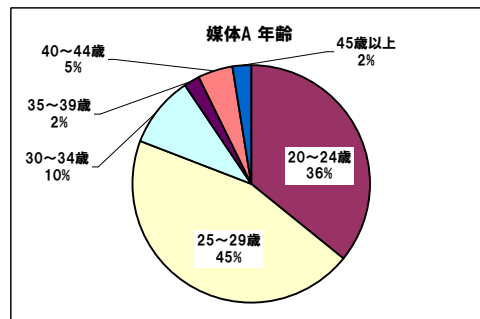

◆営業職中途採用統計

媒体名	掲載期間	費用	エントリー	スカウト 配信	スカウト 応募	一次面接			二次面接			三次面接			内定			入社人数			費用対	応募単価												
						設定	辞退	面接	設定	辞退	面接	設定	辞退	面接	人数	返事待	内定	内定辞退	人数	エントリー			内定											
1	媒体A	~	¥800,000	42名	250通	31名	21名	50%	7名	33%	14名	67%	8名	57%	0名	0%	8名	100%	6名	43%	0名	0%	6名	100%	3名	0名	7%	0名	0%	3名	7%	100%	¥266,667	¥19,048
2	媒体B	~	¥600,000	76名	10通	2名	51名	67%	9名	18%	42名	82%	12名	29%	1名	8%	11名	92%	9名	21%	0名	0%	9名	100%	5名	0名	7%	2名	40%	3名	4%	60%	¥200,000	¥7,895
3	媒体C	~	¥400,000	95名		0名	44名	46%	9名	20%	35名	80%	13名	37%	2名	15%	11名	85%	6名	17%	0名	0%	6名	100%	2名	0名	2%	0名	0%	2名	2%	100%	¥200,000	¥4,211
4	媒体D	~	¥350,000	37名		0名	31名	84%	10名	32%	21名	68%	10名	48%	1名	10%	9名	90%	8名	38%	1名	13%	7名	88%	3名	0名	8%	0名	0%	3名	8%	100%	¥116,667	¥9,459
5	媒体E	~	¥200,000	29名		0名	16名	55%	4名	25%	12名	75%	5名	42%	1名	20%	4名	80%	4名	33%	0名	0%	4名	100%	2名	0名	7%	1名	50%	1名	3%	50%	¥200,000	¥6,897
			¥2,350,000	279名	260通	33名	163名	58%	39名	24%	124名	76%	48名	39%	5名	10%	43名	90%	33名	27%	1名	3%	32名	97%	15名	0名	5%	3名	20%	12名	4%	80%	¥195,833	¥8,423

- 総応募数 279名
- レジューNG 60名
- 書類依頼 0名
- 書類到着 0名
- 書類選考NG 0名
- 音信不通 56名
- 一次面接オファー数 163名 58.4%
- 一次面接数 124名
- 一次面接NG 78名
- 二次面接オファー数 48名 17.2%
- 二次面接数 43名
- 二次面接NG 8名
- 三次面接オファー数 33名
- 三次面接数 32名
- 三次面接NG 17名
- 内定 15名 5.4%
- 内定返事待 0名
- 内定辞退 3名
- 入社 12名 4.3%
- スカウト返信率 12.7%

□□■媒体A■□□